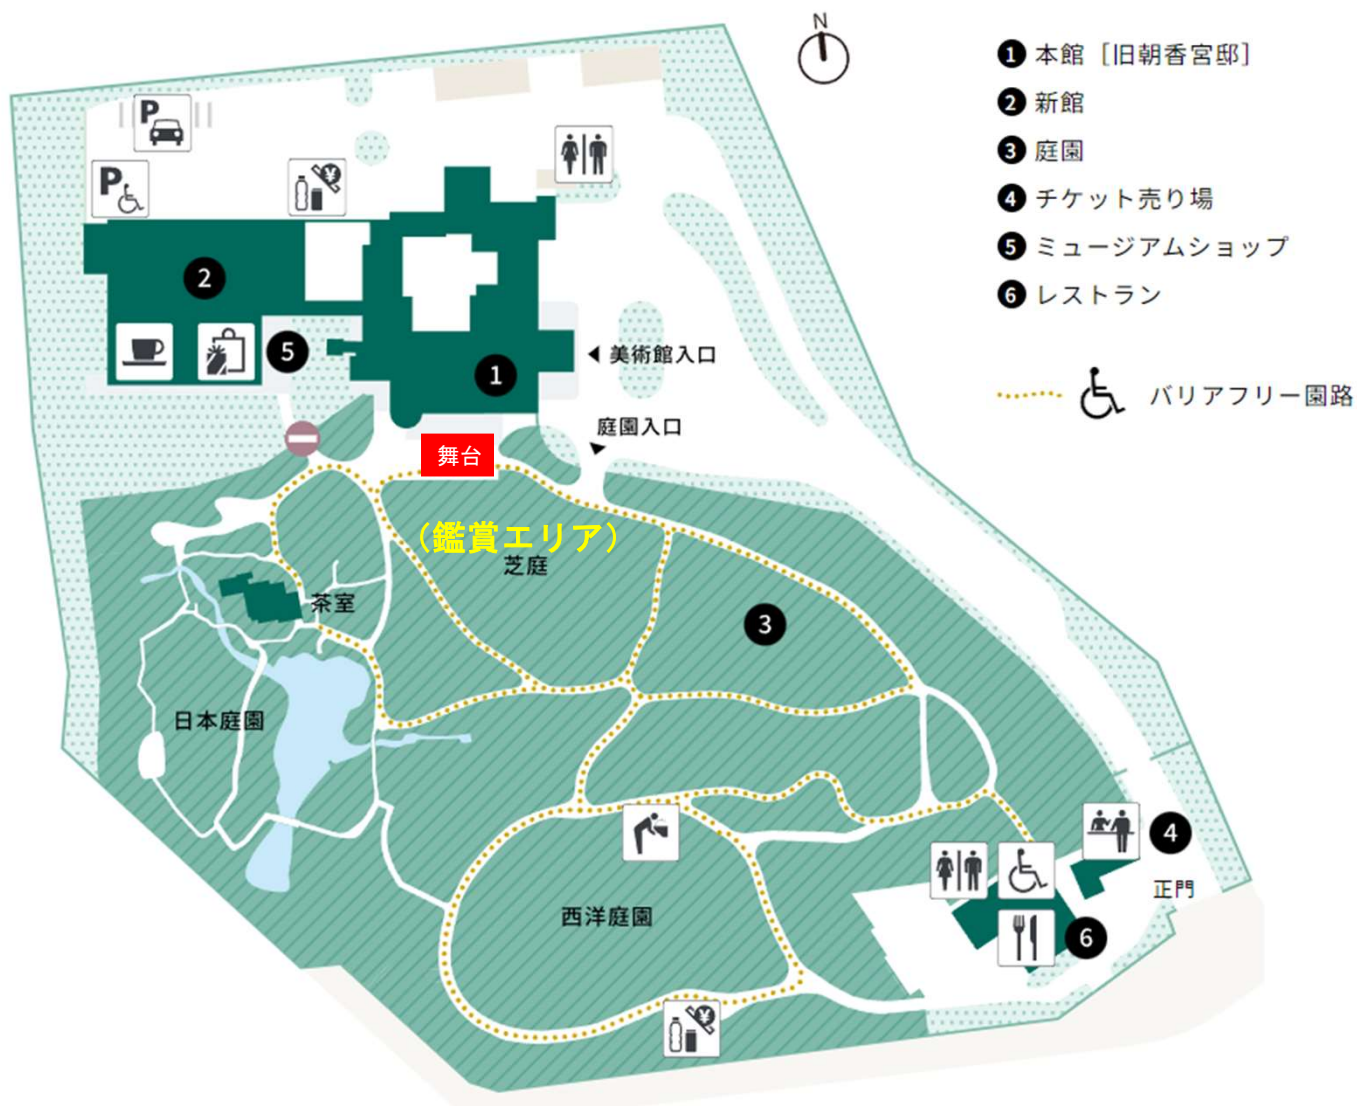

開館40周年記念ガーデンコンサート 「アール・デコ時代の音楽旅」 会場案内

鑑賞エリア前方では、芝生にご持参のレジャーシートを敷いてご鑑賞いただけます。
※脚立や三脚のお持ち込みはご遠慮ください。