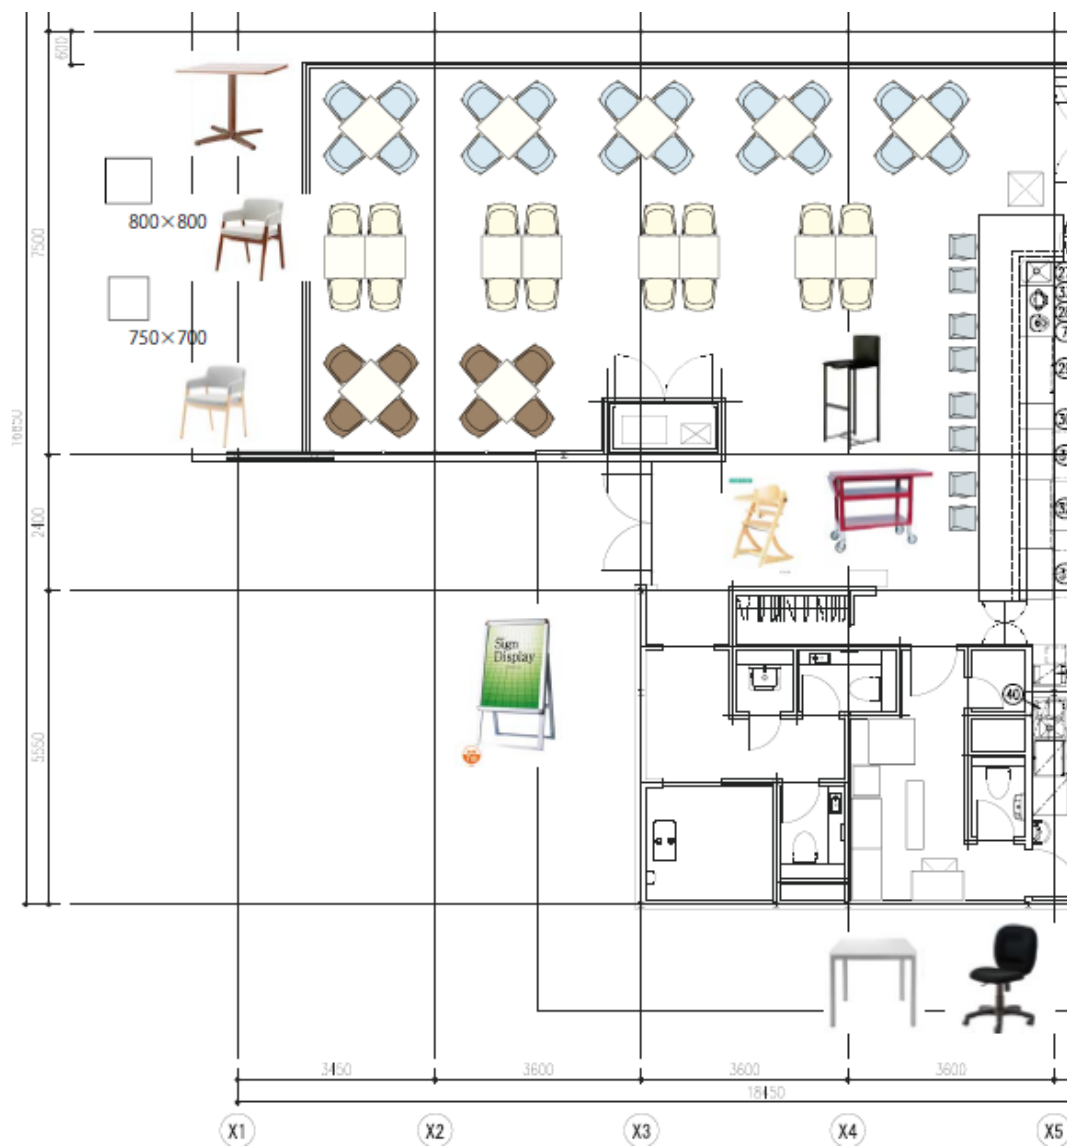

レストラン 店舗レイアウト及び什器一覧

チェア	Cassina IXC.	TANT-TANT アームチェア	44
ハイチェア	Cassina IXC.	リマ/C カウンターチェア	8
子供用チェア	大和屋	すくすくチェアEN テーブル&ガード付	5
テーブル	AREA	cafetable DAL(ダル) A	7
テーブル	AREA	cafetable DAL(ダル) B	8